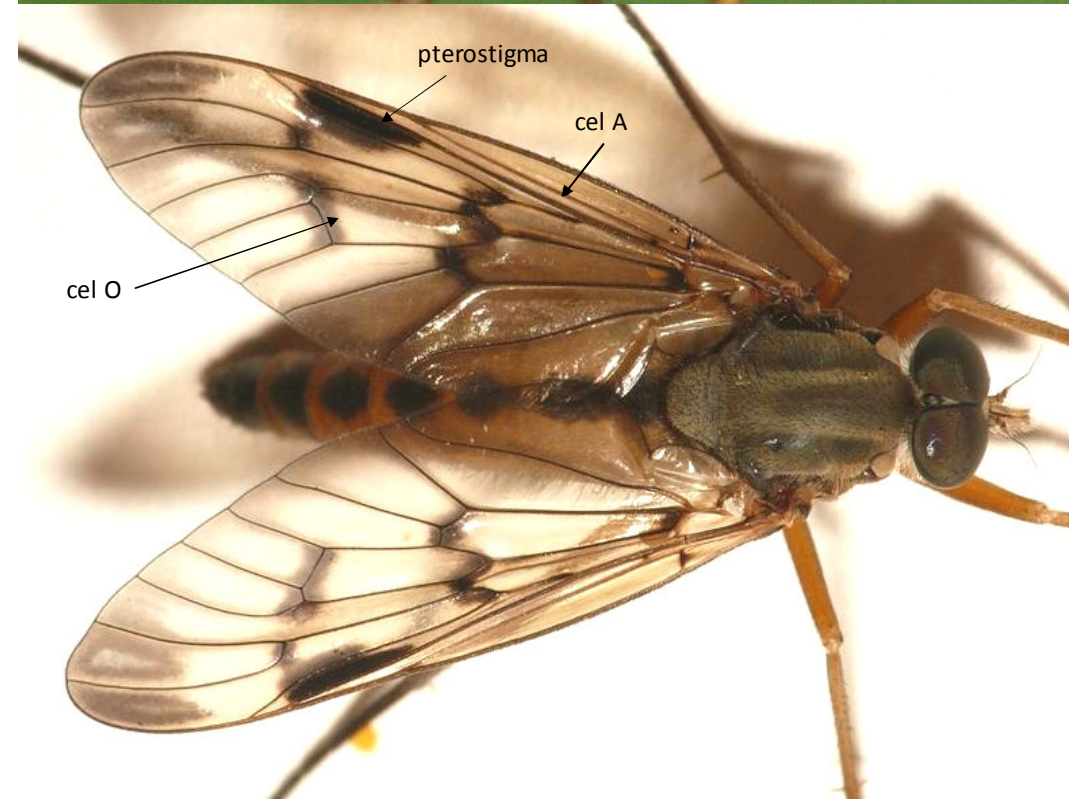

## Tabel *Rhagio* (bron: KNNV, WM 141, Van der Goot, 1985)

- 1.a. Vleugel dwarsadertjes aan de top van cel O donker en de vleugeltop verdonkerd; borststuk: achterzijplaat behaard ; 7-12mm  
>> ***Rhagio vitripennis***
- 1.b. Vleugel duidelijk gevlekt, met scherp begrensde donkere vleugeltop >> 2
- 1.c. Vleugel glashelder, hooguit pterostigma donker >> 3
- 2.a. Zijkant borststuk grijs, duidelijk donkerder dan de dijen; heup 2 en 3 grijs; 3<sup>e</sup> sprietlid iets verlengd, lager dan 2<sup>e</sup> lid; 8-16mm >> ***Rhagio scolopaeus***
- 2.b. Zijkant borststuk geel (bij man. alleen geel onder vleugelinplanting), dijen geel; heupen 2 en 3 geel; 3<sup>e</sup> sprietlid niet langer dan 2<sup>e</sup> lid; vleugel 3x zo lang als breed; 9-10mm  
>> ***Rhagio strigosus***
- 3.a. Pterostigma heeft dezelfde kleur als cel A >> 4
- 3.b. Pterostigma een duidelijk donker vlekje >> 5
- 4.a. Schouderknobbels zwartachtig grijs; heup 1 grijs, beharing achterlijf grotendeels wit; man. buikplaatje 1 lang behaard; 10-11mm  
>> ***Rhagio annulatus***
- 4.b. Schouderknobbels geel (heel soms grijs); heup 1 geel (soms grijs); beharing achterlijf zwart; man. buikplaatje 1 kaal; 8-14mm  
>> ***Rhagio tringarius***
- 5.a. Borststukrug grijs bestoven, zonder lichte lengtestrepen; pterostigma eenkleurig; 6-8mm >> ***Rhagio lineola***
- 5.b. Borststukrug met duidelijke lichte lengtestrepen >> 6
- 6.a. Pterostigma tweekleurig of in twee vlekjes verdeeld >> 7
- 6.b. Pterostigma donker, eenkleurig >> 8
- 7.a. Dij 1 geel; achterlijf grotendeels geel, ongevekt, glimmend; 9-12mm  
>> ***Rhagio immaculatus***
- 7.b. Dij 1 met donkere ring op het midden; achterlijf geel met zwarte middenvlekken ; 8-10mm  
>> ***Rhagio maculatus***
- 8.a. Dij 1 grotendeels zwart; man. Buikplaatje 1 lang behaard; 10-13mm  
>> ***Rhagio notatus***
- 8.b. Dij 1 geel; man. buikplaatje 1 kaal; 12-18mm >> ***Rhagio conspicuus***